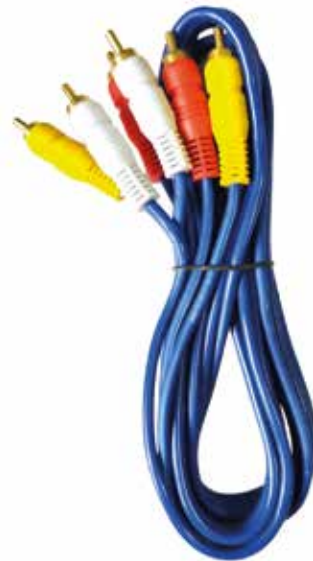

CATÁLOGO DE ELECTRICOS

ELÉCTRICOS

LÁMPARA LED ANTIPOLVO LUZ DÍA
MERCURY LUZ DÍA 2*9W

LÁMPARA LED ANTIPOLVO LUZ DÍA
MERCURY LUZ DÍA 2*18W

PROBADOR DE CORRIENTE
DOBLE PUNTA

CABLE RCA 3 x 3 FINO AZUL
FINO

ELÉCTRICOS

CONVERTIDOR POLO A TIERRA
3 - 2 FINO NARANJA

CONVERTIDOR POLO A TIERRA
3 - 2 FINO GRIS

CONVERTIDOR REDONDO A PLANO
PLÁSTICO

TEE ELÉCTRICA GRIS PLÁSTICO
GRIS PLÁSTICA

ELÉCTRICOS

PISTOLA SILICONA PEQUEÑA
OSBLACK PEQUEÑA

PANEL LED SOBREPONER
CUADRADO 6W, 12W, 18W, 24W.

PANEL REDONDO SOBREPONER
6W, 12W, 18W, 24W

PANEL LED INCRUSTAR REDONDO
3W, 6W, 12W, 18W, 24W.

ELÉCTRICOS

TOMA DOBLE POLO A TIERRA
BLANCA LUJO SOBREPONER

LÍNEA BCA TOMA DOBLE C/POLO
TOMA DOBLE