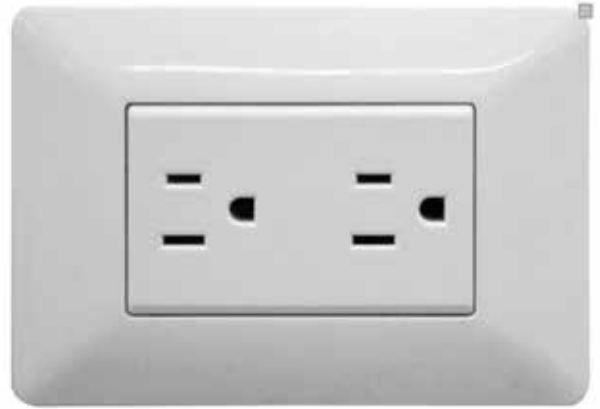

PANEL LED SOBREPONER
CUADRADO 6W, 12W, 18W, 24W.

PANEL REDONDO SOBREPONER
6W, 12W, 18W, 24W

PANEL LED INCRUSTAR REDONDO
3W, 6W, 12W, 18W, 24W.

ELÉCTRICOS

TOMA DOBLE POLO A TIERRA
BLANCA LUJO SOBREPONER

LÍNEA BCA TOMA DOBLE C/POLO
TOMA DOBLE

LÍNEA BCA INTERRUPTOR + TOMA
INT. + TOMA

LÍNEA BCA INTERRUPTOR
SENCILLO SOBRE PONER

ELÉCTRICOS

LÍNEA BCA INTERRUPTOR SENCILLO
INTERRUPTOR SENCILLO

LÍNEA BCA INTERRUPTOR DOBLE
INTERRUPTOR DOBLE

LÍNEA BCA INTERRUPTOR TRIPLE
INTERRUPTOR TRIPLE