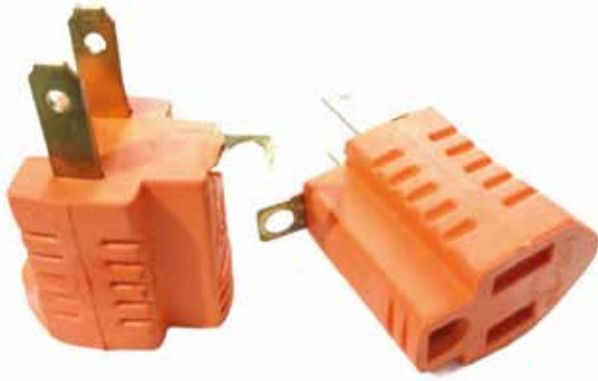

CATÁLOGO DE ELECTRICOS

ELÉCTRICOS

LÁMPARA LED ANTIPOLVO LUZ DÍA
MERCURY LUZ DÍA 2*9W

LÁMPARA LED ANTIPOLVO LUZ DÍA
MERCURY LUZ DÍA 2*18W

PROBADOR DE CORRIENTE
DOBLE PUNTA

CABLE RCA 3 x 3 FINO AZUL
FINO

ELÉCTRICOS

CONVERTIDOR POLO A TIERRA
3 - 2 FINO NARANJA

CONVERTIDOR POLO A TIERRA
3 - 2 FINO GRIS

CONVERTIDOR REDONDO A PLANO
PLÁSTICO

TEE ELÉCTRICA GRIS PLÁSTICO
GRIS PLÁSTICA

ELÉCTRICOS

PISTOLA SILICONA PEQUEÑA
OSBLACK PEQUEÑA

PISTOLA SILICONA PEQUEÑA
MERCURY PEQUEÑA

CINTA AISLANTE NEGRA
PEQUEÑA

BENJAMÍN CADENA
BEIGE

ELÉCTRICOS

REFLECTOR LED 10W
10W

SENSOR ROSETA E27
E27

PLAFÓN POLICARBONATO
PREMIUM CON TORNILLOS

PLAFÓN PLÁSTICO
CON RETE